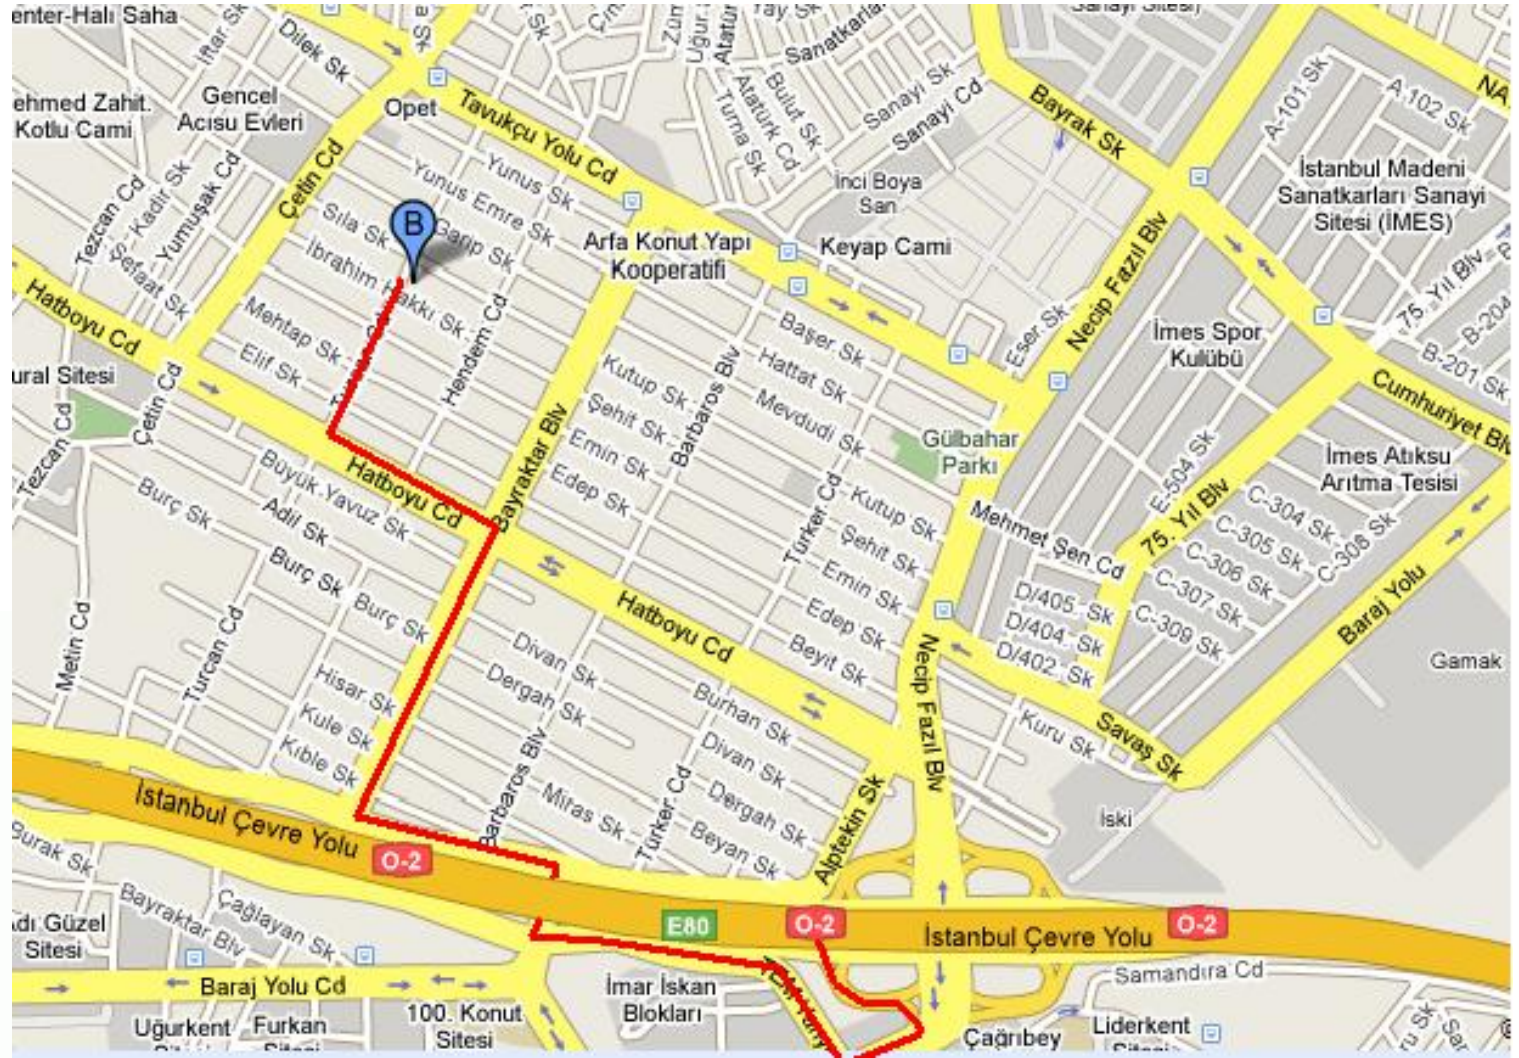

Turcan Caddesi 19  
34775 Y.Dudullu  
Tel : 0216 527 98 70

Gişelerden önceki çıkıştan K üçükbakkalköy yönüne çıkın  
İlk sağa dönerek yan yola girin.  
İlk kavşaktan sağa dönün, yol TEM'in altından geçer.  
Sola dönerek diğer taraftaki yanyola ulaşın.  
Adliye tabelasından sağa  
Işıklardan sola  
İkinci sokaktan sağa (Turcan Caddesi)  
4. sokak köşesindeyiz.